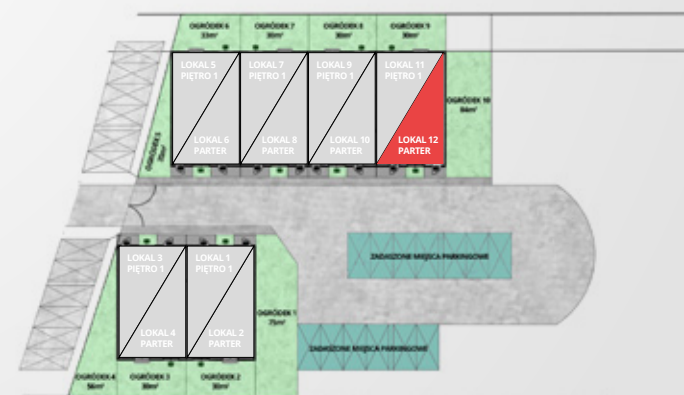

LOKAL NA PARTERZE

NUMER LOKALU	POZIOM	POW. CAŁKOWITA	TARAS / OGRÓD	MIEJSCA PARKINGOWE	IŁOŚĆ POKOI	MdM	DOSTĘPNOŚĆ LOKALU	CENA
12	PARTER	75m ²	— / 30m ²	2	3	TAK	SPRZEDANE	-

* DO KAŻDEGO LOKALU PRZYNALEŻĄ 2 PRYWATNE MIEJSCA POSTOJOWE, W TYM JEDNO MIEJSCE ZADASZONE WIATĄ.
KOSZT CAŁKOWITY DWÓCH MIEJSC - 10.000 ZŁ