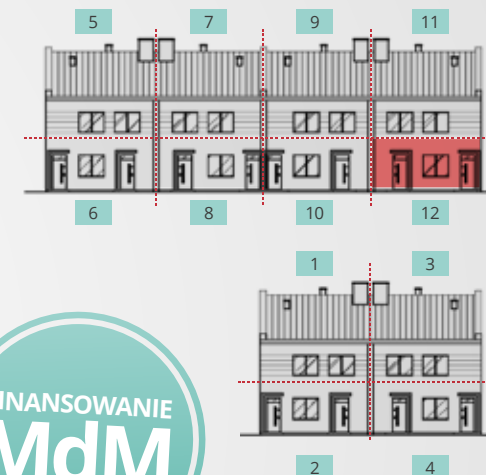

LOKAL NA PARTERZE

NUMER LOKALU	POZIOM	POW. CAŁKOWITA	TARAS / OGRÓD	MIEJSCA PARKINGOWE	IŁOŚĆ POKOI	MdM	DOSTĘPNOŚĆ LOKALU	CENA
12	PARTER	75m ²	— / 30m ²	2	3	TAK	SPRZEDANE	-

* DO KAŻDEGO LOKALU PRZYNALEŻĄ 2 PRYWATNE MIEJSCA POSTOJOWE, W TYM JEDNO MIEJSCE ZADASZONE WIATĄ.
KOSZT CAŁKOWITY DWÓCH MIEJSC - 10.000 ZŁ