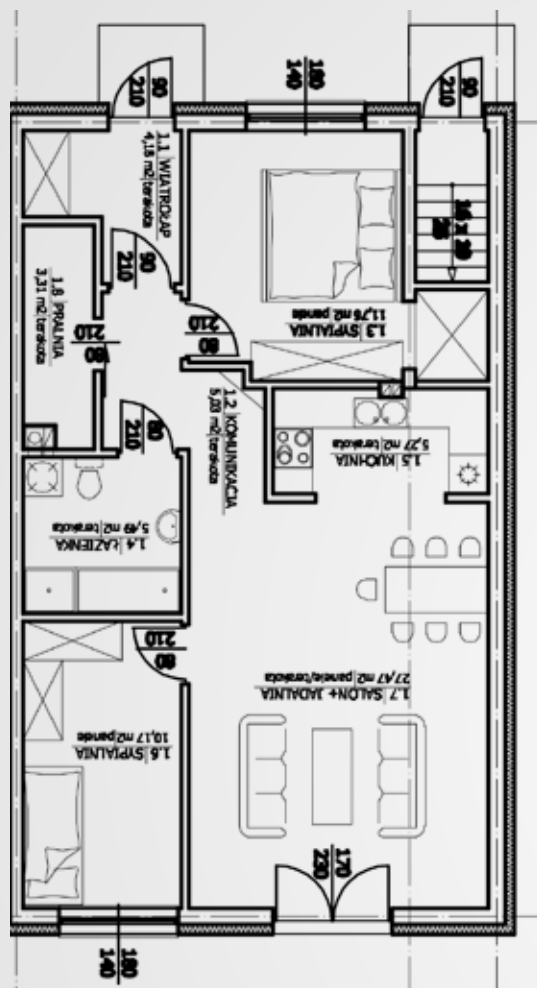

LOKAL NA PARTERZE

NUMER LOKALU	POZIOM	POW. CAŁKOWITA	TARAS / OGRÓD	MIEJSCA PARKINGOWE	IŁOŚĆ POKOI	MdM	DOSTĘPNOŚĆ LOKALU	CENA
12	PARTER	75m ²	— / 30m ²	2	3	TAK	SPRZEDANE	-

* DO KAŻDEGO LOKALU PRZYNALEŻĄ 2 PRYWATNE MIEJSCA POSTOJOWE, W TYM JEDNO MIEJSCE ZADASZONE WIATĄ.
KOSZT CAŁKOWITY DWÓCH MIEJSC - 10.000 ZŁ